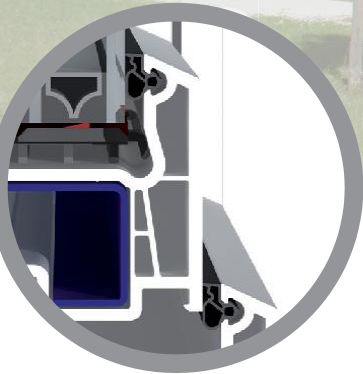

Brüggmann bluEvolution:
73 CLASSIC

Brüggmann bluEvolution:
73 CLASSIC HALF LINE

Brüggmann bluEvolution:
73 ROUND LINE

Všetko pre atraktívne a moderné okná

Brüggmann bluEvolution: 73

© A SYSTEM OF SALAMANDER INDUSTRIE /// PRODUKTE · For further information visit www.sip-windows.com

bluEvolution: 73