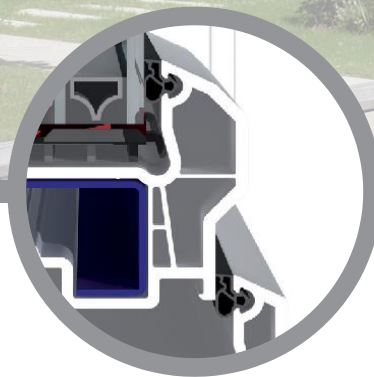

SALAMANDER

bluEvolution /// by sip

$U_w = 0,80$
 $W/(m^2K)$

* $U_g = 0,5 W/(m^2K)$
 $\Psi = 0,030 W/(m^2K)$

Brüggmann bluEvolution:
73 CLASSIC

Brüggmann bluEvolution:
73 CLASSIC HALF LINE

Brüggmann bluEvolution:
73 ROUND LINE

/// Maximum stability

/// Vysoko lesklý povrch

/// AluClip

/// **5-komorový systém a 2 dorazové tesnenia:**
Zabezpečte vynikajúcu tepelnú izoláciu a ochranu proti hluku.

/// **Výborná ochrana proti poveternostným vplyvom:**
Dorazové tesnenia zvárané v rohoch ponúkajú efektívnu ochranu pred poveternostnými vplyvmi.