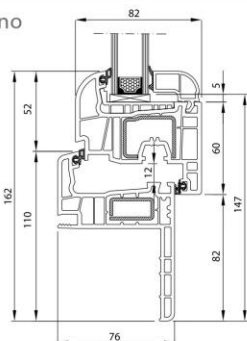

← Streamline 76

2	5	76	1,20	
tesnění	komory	Hloubka rámu [mm]	U_w pro $U_g = 1,0$ [Teplý rámeček]	Made in Germany

Streamline 76 Soft-line

Rám	250 221
Křídlo	251 021
Zasklivač lišta (24 mm)	413 833

Streamline 76 Round-line

Rám	250 221
Křídlo	251 221
Zasklivač lišta (24 mm)	413 730

Streamline 76 SL Reno

Rám	250 100
Křídlo	251 021
Zasklivač lišta (24 mm)	413 833

Streamline 76 RL Reno

Rám	250 100
Křídlo	251 221
Zasklivač lišta (24 mm)	413 730