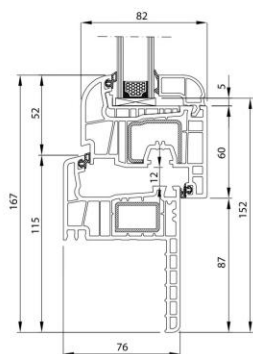

← Streamline 76

2	5	76	1,20	
tesnění	komory	Hloubka rámu [mm]	U_w pro $U_g = 1,0$ [Teplý rámeček]	Made in Germany

Streamline 76 Soft-line

Rám	250 221
Křídlo	251 021
Zasklivač lišta (24 mm)	413 833

Streamline 76 Round-line

Rám	250 221
Křídlo	251 221
Zasklivač lišta (24 mm)	413 730

Streamline 76 SL Reno

Rám	250 100
Křídlo	251 021
Zasklivač lišta (24 mm)	413 833

Streamline 76 RL Reno

Rám	250 100
Křídlo	251 221
Zasklivač lišta (24 mm)	413 730

Streamline 76 SL Reno

Rám	250 148
Křídlo	251 021
Zasklivač lišta (24 mm)	413 833

Streamline 76 RL Reno

Rám	250 148
Křídlo	251 221
Zasklivač lišta (24 mm)	413 730

Salamander Streamline 76

Vyznačuje se zaobleným profilem, který místnosti dodává jemnou útulnost. Moderní tvar profilu vyrobeného z vysoce kvalitního plastu PVC v kombinaci se sněhobílou lesklou barvou je nejvyšší třída sama o sobě. Profil umožňuje s ohledem na svou konstrukci široké varianty zasklívání balíčky do šířky 48 mm. Použití vysokých parametrů zesílení zaručuje neměnnost tvaru a tím i dlouholeté fungování.