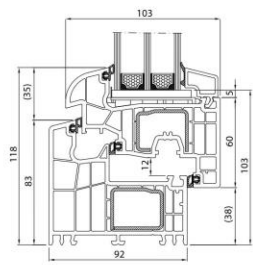

BluEvolution 92 Round-line

Rám	170 420
Křídlo	171 226
Zasklivačí lišta (48 mm)	413 821

Systém **BluEvolution 92**:

ÚSPORNOST

TĚSNOST

STABILITA

Lepší tepelná izolace díky moderní kombinaci skel silných až 60 mm. Profily třídy A, se díky své šířce (92 mm) vyznačují dobrou tepelnou izolací a vysokou energetickou efektivitou.

Trojité systém těsnění, dvě pojistná a jedno středové.

Bezpečné přenášení tíhy silných dvojskel díky speciálně navrženým komorám a velkým zesílením.

BluEvolution 92

Elegance a komfort ve dvou variantách, zaoblené nebo ploché, nejen vdechnou místnosti moderní vzhled, ale také omezí spotřebu energií. Profily třídy RAL-A se díky své šířce (92 mm) vyznačují dobrou tepelnou izolací a vysokou energetickou efektivitou. Nízké složení rámových profilů umožňuje lepší osvětlení místností.

Profil

- dokonalé spojení inovativní techniky a konvenční technologie,
- profily třídy RAL-A, díky své šířce (92 mm) se vyznačují dobrou tepelnou izolací a vysokou energetickou efektivitou. Nízké složení rámových profilů umožňuje lepší osvětlení místností. Dvě verze křídel: pololícované a rovné. 6 komorový systém, 3 těsnění, profily s hloubkou 92 mm. Možnost použití skel do 60 mm,
- bezpečné přenášení tíhy silných dvojskel díky speciálně navrženým, zesíleným komorám,
- dostupné v široké paletě hladkých a dřevo imitujících barev,

Skla

- balíček skel standardně 48 mm, možnost až 60 mm,
- dvojsklo $U_g = 0,5 \text{ W/m}^2\text{K}$,

Těsnění

- šedé nebo černé,

Možnosti wykonania

- klasické okna otevírací, sklopné, otevíravo -sklopné, pevný nebo pohyblivý sloupek s klikou asymetrickou nebo centrální (klika francouzská), v různých tvarech oblouky, trojúhelníky, lichoběžníky, kola atd.,
- okna, balkonové dveře, balkonové dveře posuvné,
- klasický rám po obvodu, nízký práh hliníkový s tepelnou vložkou, systému bez prahový,
- provedení barevných profilů je na jádře bílém, hnědém, karamelovém.