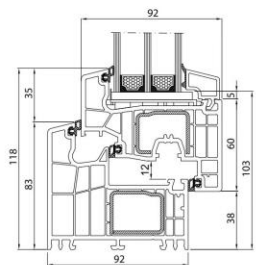

← **bE** BluEvolution 92

3	6	92	0,76		A
tesnění	komory	Hloubka rámu [mm]	U_w pro $U_g = 0,5$ [Teplý rámeček]	Made in Germany	třída

BluEvolution 92 Soft-line

Rám	170 420
Křídlo	171 020
Zasklivačí lišta (48 mm)	413 821