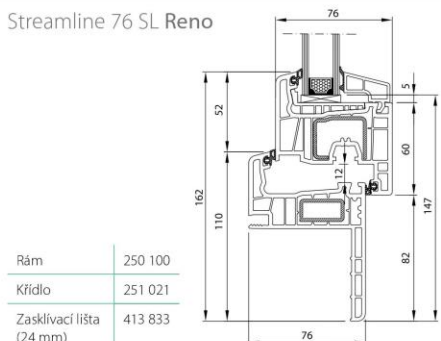

← Streamline 76

2	5	76	1,20	
tesnění	komory	Hloubka rámu [mm]	U_w pro $U_g = 1,0$ [Teplý rámeček]	Made in Germany

Streamline 76 Soft-line

Rám	250 221
Křídlo	251 021
Zasklivač lišta (24 mm)	413 833

Streamline 76 Round-line

Rám	250 221
Křídlo	251 221
Zasklivač lišta (24 mm)	413 730

Streamline 76 SL Reno

Rám	250 100
Křídlo	251 021
Zasklivač lišta (24 mm)	413 833

Streamline 76 RL Reno

Rám	250 100
Křídlo	251 221
Zasklivač lišta (24 mm)	413 730