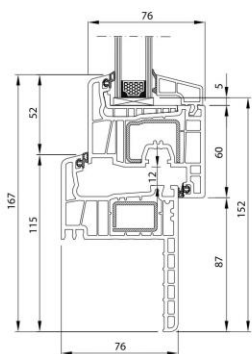

Streamline 76 SL Reno