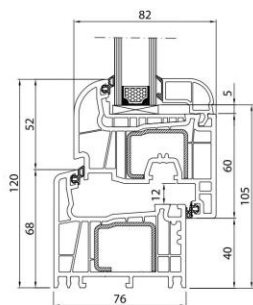

← Streamline 76

2	5	76	1,20	
tesnění	komory	Hloubka rámu [mm]	U_w pro $U_g = 1,0$ [Teplý rámeček]	Made in Germany

Streamline 76 Soft-line

Rám	250 221
Křídlo	251 021
Zasklivač lišta (24 mm)	413 833

Streamline 76 Round-line

Rám	250 221
Křídlo	251 221
Zasklivač lišta (24 mm)	413 730

Streamline 76 SL Reno

Rám	250 100
Křídlo	251 021
Zasklivač lišta (24 mm)	413 833

Streamline 76 RL Reno

Rám	250 100
Křídlo	251 221
Zasklivač lišta (24 mm)	413 730