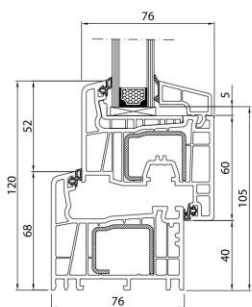

← Streamline 76

2	5	76	1,20	
tesnění	komory	Hloubka rámu [mm]	U_w pro $U_g = 1,0$ [Teplý rámeček]	Made in Germany

Streamline 76 Soft-line

Rám	250 221
Křídlo	251 021
Zasklivač lišta (24 mm)	413 833

Streamline 76 Round-line

Rám	250 221
Křídlo	251 221
Zasklivač lišta (24 mm)	413 730

Streamline 76 SL Reno

Rám	250 100
Křídlo	251 021
Zasklivač lišta (24 mm)	413 833

Streamline 76 RL Reno

Rám	250 100
Křídlo	251 221
Zasklivač lišta (24 mm)	413 730